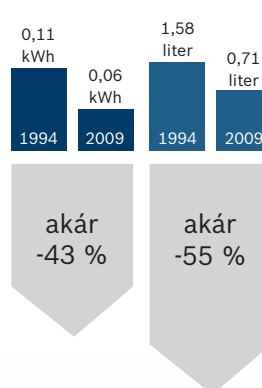

Bosch készülékek energia felhasználása

Mosógépek

60 °C-os normál programon
1 kg ruha esetén*

Mosogatógépek

Mosogatásonként,
terítékenként*

Hűtő-fagyasztó kombináció

24 óra alatt
100 literenként*

*Összehasonlítva normál programon a WAS327 mosógép az SMI68M25EU mosogatógép, és a KGF39P99 hűtő-fagyasztó kombináció energiafelhasználását (mindegyik 2009-es gyártmány) hasonló termékekkel (WFS4330) (SMS6702) és (KGF3302) 1994-ből.