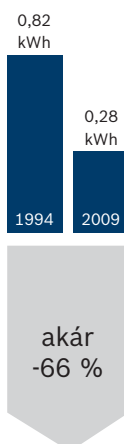

Bosch készülékek energia felhasználása

Mosógépek

60 °C-os normál programon
1 kg ruha esetén*

Mosogatógépek

Mosogatásonként,
terítékenként*

Hűtő-fagyasztó kombináció

24 óra alatt
100 literenként*

*Összehasonlítva normál programon a WAS327 mosógép az SMI68M25EU mosogatógép, és a KGF39P99 hűtő-fagyasztó kombináció energiafelhasználását (mindegyik 2009-es gyártmány) hasonló termékekkel (WFS4330) (SMS6702) és (KGF3302) 1994-ből.