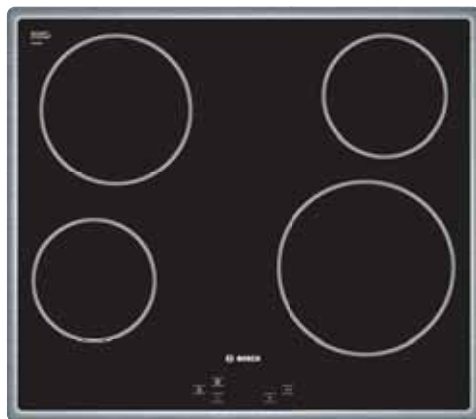

SuperQuattro

- Egy + / - szenzor minden főzőzónához
- Főzőzóna kiválasztása külön gombbal
- Gyerekszár

Keretes kivitel

- Nemesacél keret
- Könnyen tisztítható

PIF645R14E

Akciós ár: **124.990,- Ft***

- Keretes kivitel
- 2 indukciós főzőzóna, edényfelismeréssel, 2 szupergyors „HighSpeed” főzőzóna, melyből, 1 kétkörös főzőzóna
- SuperQuattro érintőszensor, 17 fokozat
- **Időzítő (timer), kikapcsolás funkcióval, minden főzőmezőhöz**
- Maradék hő kijelzés, Gyerekszár, Biztonsági kikapcsolás
- Főkapcsoló, TopControl digitális kijelzés
- **PowerBoost funkció, az indukciós zónákhoz**
- Min. munkalapvastagság: 20 mm
- 53 x 560 x 490 mm