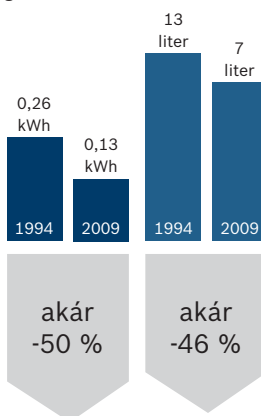

Bosch készülékek energia felhasználása

Mosógépek

60 °C-os normál programon
1 kg ruha esetén*